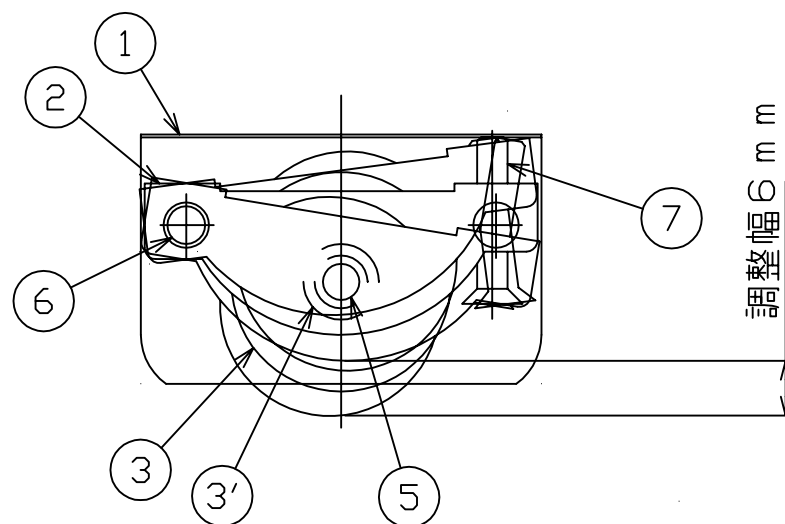

商品コード	名称	品番
012-0990	はめ込み戸車14型	14D(丸)

片番	訂正内容	日付	備考	押印

7	調整ネジ	1	SUSXM7	生地脱脂	⊕皿小ネジM4×22
6	フレーム軸	1	SUSXM7	生地脱脂	
5	タイヤ軸	1	SUSXM7	生地脱脂	
3'	ボールベアリング	1	炭素鋼等	三価ロメト	
3	タイヤ	1	POM	ナチュラル	φ29(φ24)
2	内フレーム	1	SUS304	生地脱脂	t=1
1	外フレーム	1	SUS301-3/4H	生地脱脂	t=0.4
品番	名	数量	材質	表面処理	備考

記事	名称	はめ込み戸車14型 14D丸 組立図	製図月日	承認	検図	設計	製図
	図番		尺度	1/1	マツロク株式会社 MAZROC CO., LTD.		