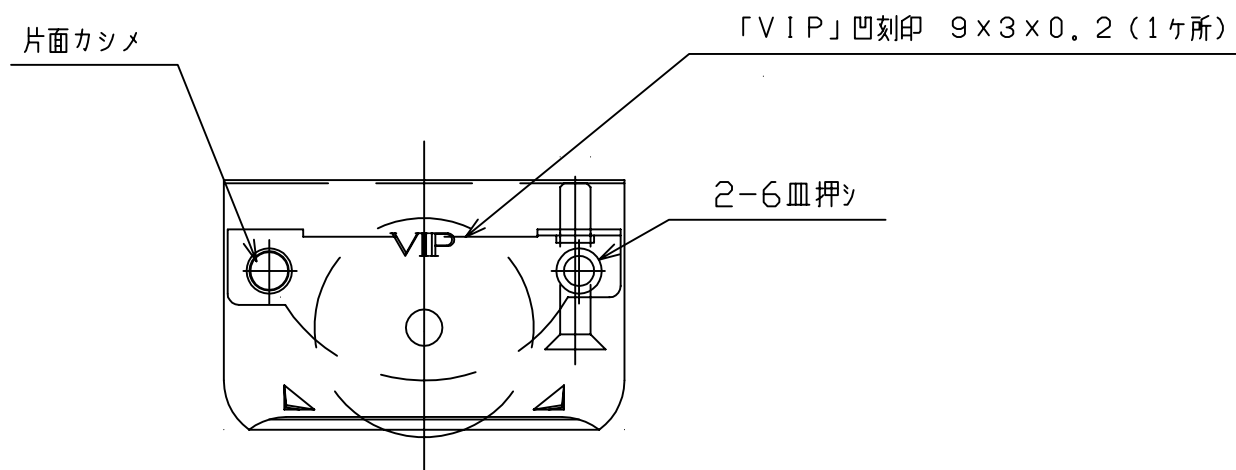

商品コード	名称	品番
012-0990	はめ込み戸車14型	14D(丸)

片番	訂正内容	日付	備考	押印

7	調整ネジ	1	SUSXM7	生地脱脂	⊕皿小ネジM4×22
6	フレーム軸	1	SUSXM7	生地脱脂	
5	タイヤ軸	1	SUSXM7	生地脱脂	
3'	ボールベアリング	1	炭素鋼等	三価ロメト	
3	タイヤ	1	POM	ナチュラル	φ29(φ24)
2	内フレーム	1	SUS304	生地脱脂	t=1
1	外フレーム	1	SUS301-3/4H	生地脱脂	t=0.4
品番	名	数量	材質	表面処理	備考