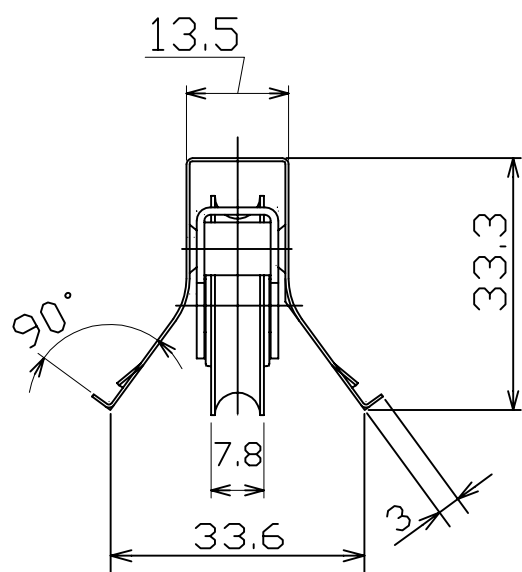

商品コード	名称	品番
012-0990	はめ込み戸車14型	14D(丸)

片番	訂正内容	日付	備考	押印

7	調整ネジ	1	SUSXM7	生地脱脂	⊕皿小ネジM4×22
6	フレーム軸	1	SUSXM7	生地脱脂	
5	タイヤ軸	1	SUSXM7	生地脱脂	
3'	ボールベアリング	1	炭素鋼等	三価ロメト	
3	タイヤ	1	POM	ナチュラル	φ29(φ24)
2	内フレーム	1	SUS304	生地脱脂	t=1
1	外フレーム	1	SUS301-3/4H	生地脱脂	t=0.4
品番	名	数量	材質	表面処理	備考

記事	名称	はめ込み戸車14型 14D丸 組立図	製図月日	承認	検図	設計	製図
	図番		尺度	1/1	マツロク株式会社 MAZROC CO., LTD.		