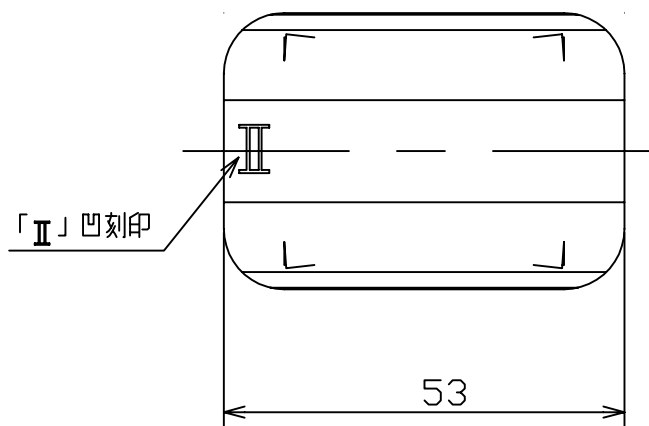

商品コード	名称	品番
012-0990	はめ込み戸車14型	14D(丸)

片番	訂正内容	日付	備考	押印

7	調整ネジ	1	SUSXM7	生地脱脂	⊕皿小ネジM4×22
6	フレーム軸	1	SUSXM7	生地脱脂	
5	タイヤ軸	1	SUSXM7	生地脱脂	
3'	ボールベアリング	1	炭素鋼等	三価ロメト	
3	タイヤ	1	POM	ナチュラル	φ29(φ24)
2	内フレーム	1	SUS304	生地脱脂	t=1
1	外フレーム	1	SUS301-3/4H	生地脱脂	t=0.4
品番	名	数量	材質	表面処理	備考

記事	名称	はめ込み戸車14型 14D丸 組立図	製図月日	承認	検図	設計	製図
	図番		尺度	1/1	マツロク株式会社 MAZROC CO., LTD.		